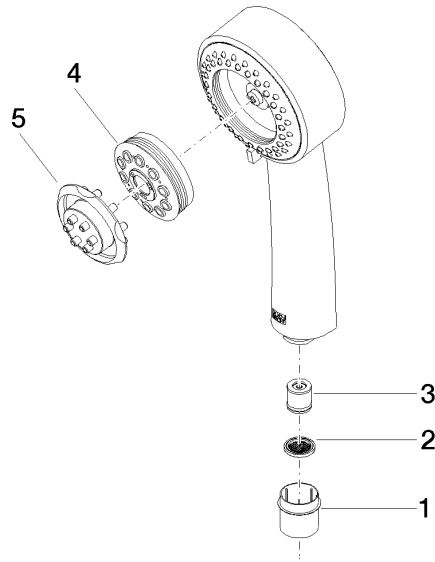

28 002 978

- Ajustable en tres posiciones: COMPACT RAIN, COMPACT SOFT FLOW, COMPACT AQUAPRESSURE FLOW, caudal máx. 9 l/min (a 3 bares)
- Con sistema antical
- Alcachofa de ducha Ø 95mm
- Racor 1/2"

Protección contra reflujo.

	Platino	28 002 978-08
	Cromo	28 002 978-00
	Cromo	28 002 978-00 0010
	Platino cepillado	28 002 978-06
	Platino cepillado	28 002 978-06 0010
	Platino	28 002 978-08 0010
	Latón (Oro 23k)	28 002 978-09
	Latón (Oro 23k)	28 002 978-09 0010
	Latón cepillado (Oro 23k)	28 002 978-28
	Latón cepillado (Oro 23k)	28 002 978-28 0010
	Cromo cepillado	28 002 978-93 0010
	Cromo cepillado	28 002 978-93
	Dark Platinum cepillado	28 002 978-99
	Dark Platinum cepillado	28 002 978-99 0010

28 002 978

mm [inches]

Diagrama de flujo

Certificado

LGA_18610.

28 002 978

Piezas para otros acabados pueden encontrarse aquí:
Cromo

Lista de piezas de recambios

N°	Número de artículo	Denominación	Cantidad de montaje	Plazo de entrega
1	09 21 02 115 90	caperuza	1	2
2	09 23 01 039 90	tamiz	1	2
3	09 23 01 077 90	limitador de caudal	1	2
4	04 12 11 071 00 90	duchas	1	2
5	09 30 09 022 90	llave	1	2