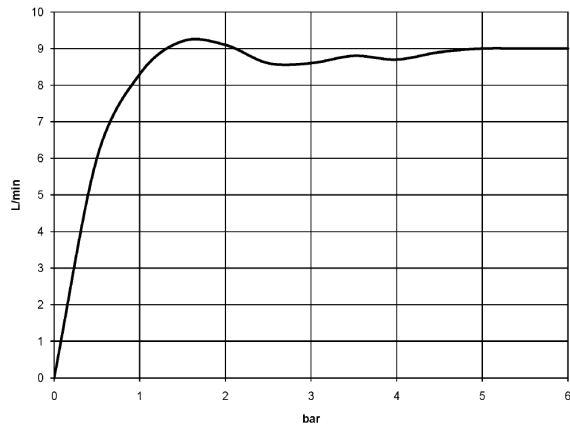

28 002 978

- Ajustable en tres posiciones: COMPACT RAIN, COMPACT SOFT FLOW, COMPACT AQUAPRESSURE FLOW, caudal máx. 9 l/min (a 3 bares)
- Con sistema antical
- Alcachofa de ducha Ø 95mm
- Racor 1/2"

Protección contra reflujo.

	Platino	28 002 978-08
	Cromo	28 002 978-00
	Cromo	28 002 978-00 0010
	Platino cepillado	28 002 978-06
	Platino cepillado	28 002 978-06 0010
	Platino	28 002 978-08 0010
	Latón (Oro 23k)	28 002 978-09
	Latón (Oro 23k)	28 002 978-09 0010
	Latón cepillado (Oro 23k)	28 002 978-28
	Latón cepillado (Oro 23k)	28 002 978-28 0010
	Cromo cepillado	28 002 978-93 0010
	Cromo cepillado	28 002 978-93
	Dark Platinum cepillado	28 002 978-99
	Dark Platinum cepillado	28 002 978-99 0010

28 002 978

mm [inches]

Diagrama de flujo

Certificado

LGA_18610.

28 002 978

Piezas para otros acabados pueden encontrarse aquí:
Cromo

Lista de piezas de recambios